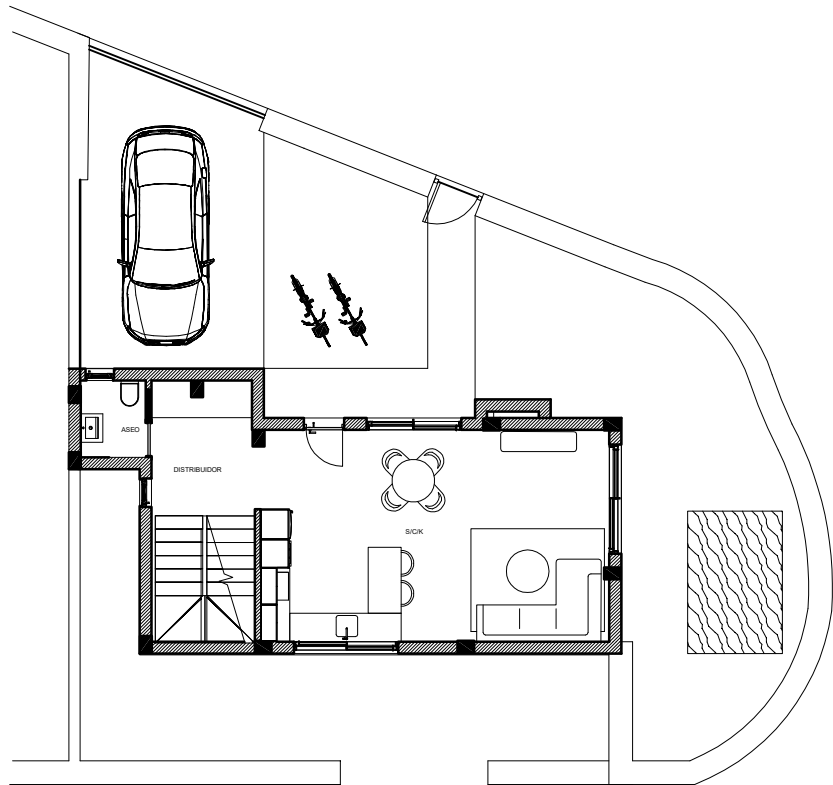

VIVIENDA 42

SUPERFICIE PARCELA	
PARCELA.....	187 m ²
SUPERFICIE CONSTRUIDA	
PLANTA SEMISÓTANO	
GARAJE.....	27,14 m ²
ALMACÉN.....	15,52 m ²
INSTALACIONES.....	5,81 m ²
PLANTA BAJA (DÍA)	
S/C/K.....	38,10 m ²
DISTRIBUIDOR I.....	7,31 m ²
ASEO.....	3,56 m ²
PLANTA 1ª (NOCHE)	
DORMITORIO I.....	14,53 m ²
DORMITORIO II.....	14,32 m ²
DISTRIBUIDOR II.....	3,85 m ²
BAÑO.....	7,42 m ²
TERRAZA.....	12,57 m ²
PLANTA SOLARIUM	
SOLARIUM.....	62,74 m ²
TOTAL: 213 m²	

PLANTA SOLARIUM

PLANTA BAJA (DÍA)

PLANTA -1 (NOCHE)

PLANTA SEMISÓTANO

NOTA: Las dimensiones son aproximadas, pueden variar sensiblemente en obra.