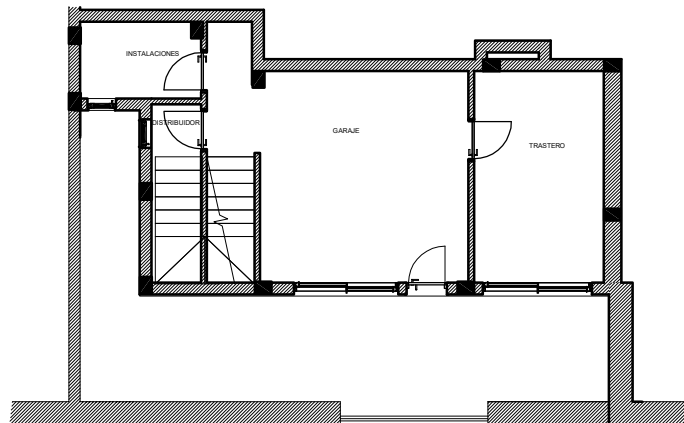

VIVIENDA 42

SUPERFICIE PARCELA	
PARCELA.....	187 m ²
SUPERFICIE CONSTRUIDA	
PLANTA SEMISÓTANO	
GARAJE.....	27,14 m ²
ALMACÉN.....	15,52 m ²
INSTALACIONES.....	5,81 m ²
PLANTA BAJA (DÍA)	
S/C/K.....	38,10 m ²
DISTRIBUIDOR I.....	7,31 m ²
ASEO.....	3,56 m ²
PLANTA 1ª (NOCHE)	
DORMITORIO I.....	14,53 m ²
DORMITORIO II.....	14,32 m ²
DISTRIBUIDOR II.....	3,85 m ²
BAÑO.....	7,42 m ²
TERRAZA.....	12,57 m ²
PLANTA SOLARIUM	
SOLARIUM.....	62,74 m ²
TOTAL: 213 m²	

PLANTA SOLARIUM

PLANTA BAJA (DÍA)

PLANTA -1 (NOCHE)

PLANTA SEMISÓTANO

NOTA: Las dimensiones son aproximadas, pueden variar sensiblemente en obra.