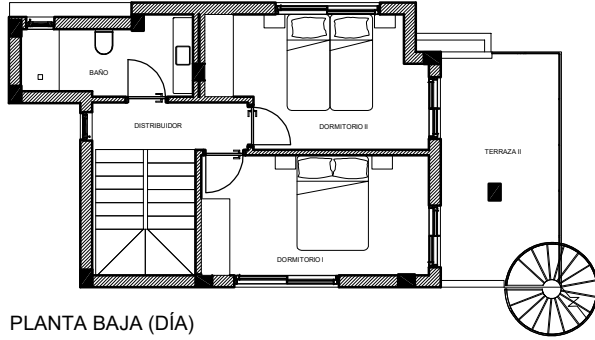

VIVIENDA 42

SUPERFICIE PARCELA	
PARCELA.....	187 m ²
SUPERFICIE CONSTRUIDA	
PLANTA SEMISÓTANO	
GARAJE.....	27,14 m ²
ALMACÉN.....	15,52 m ²
INSTALACIONES.....	5,81 m ²
PLANTA BAJA (DÍA)	
S/C/K.....	38,10 m ²
DISTRIBUIDOR I.....	7,31 m ²
ASEO.....	3,56 m ²
PLANTA 1ª (NOCHE)	
DORMITORIO I.....	14,53 m ²
DORMITORIO II.....	14,32 m ²
DISTRIBUIDOR II.....	3,85 m ²
BAÑO.....	7,42 m ²
TERRAZA.....	12,57 m ²
PLANTA SOLARIUM	
SOLARIUM.....	62,74 m ²
TOTAL: 213 m²	

PLANTA SOLARIUM

PLANTA BAJA (DÍA)

PLANTA -1 (NOCHE)

PLANTA SEMISÓTANO

NOTA: Las dimensiones son aproximadas, pueden variar sensiblemente en obra.